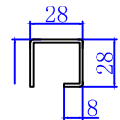

CASEMENT WINDOWS & DOORS

60 Window Frame 310100

I:173253 e:35.38

360100
t=1.5 Iy=1.312
t=2.0 Iy=1.665

60 Window Mullion 310400

I:238033 e:38

360400
t=1.5 Iy=1.201
t=2.0 Iy=1.522

60 Inward Window Sash 310200

I:254407 e:38.37

360200
t=1.5 Iy=1.553
t=2.0 Iy=1.986

60 Outward Window Sash 310300

I:291580 e:40.31

Movable Mullion 321600

67.8+03

360300
t=1.5 Iy=1.740
t=2.0 Iy=2.213

361200
t=1.5 Iy=1.146
t=2.0 Iy=1.454

60 Z Mullion 311200

I:223789 e:37.55

60 Door Frame 310500

I:313519 e:40.23

360500
t=1.5 Iy=1.913
t=2.0 Iy=2.433

60 Outward Door Sash 311300

I:909546 e:54.43

360600
t=1.5 Iy=3.443
t=2.0 Iy=4.421

60 Inward Door Sash 310600

I:909546 e:54.94

360600
t=1.5 Iy=3.443
t=2.0 Iy=4.421

62 Double Track Sliding Frame 310800

88 Triple Track Sliding Frame 310900

I:163555

e:27.74

I:217051