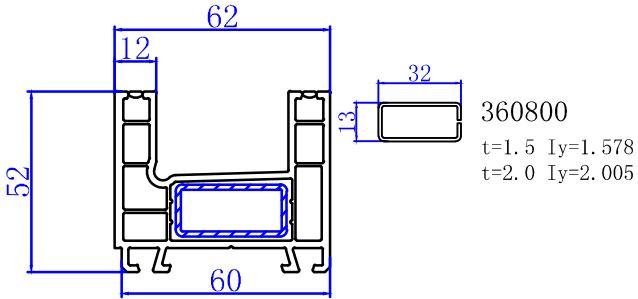

62 Double Track Sliding Frame 310800

88 Triple Track Sliding Frame 310900

I:163555

e:27.74

I:217051

e:27.2

I:84048

e:30.00

I:134315

e:31.86

88 Cover Profile 320700