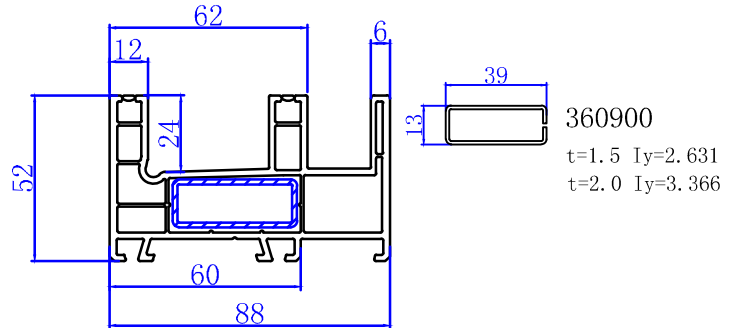

I:163555

e:27.74

I:217051

e:27.2

88 Sliding Mullion 311700

88 Fixed Frame 311500

I:84048

e:30.00

I:134315

e:31.86

88 Cover Profile 320700