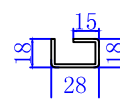

CASEMENT WINDOWS & DOORS

60 Window Frame 310100

I:173253 e:35.38

360100
t=1.5 Iy=1.312
t=2.0 Iy=1.665

60 Window Mullion 310400

I:238033 e:38

360400
t=1.5 Iy=1.201
t=2.0 Iy=1.522

60 Inward Window Sash 310200

I:254407 e:38.37

360200
t=1.5 Iy=1.553
t=2.0 Iy=1.986

60 Outward Window Sash 310300

I:291580 e:40.31

Movable Mullion 321600

67.8+03

360300
t=1.5 Iy=1.740
t=2.0 Iy=2.213

361200
t=1.5 Iy=1.146
t=2.0 Iy=1.454

60 Z Mullion 311200

I:223789 e:37.55

60 Door Frame 310500

I:313519 e:40.23

360500
t=1.5 Iy=1.913
t=2.0 Iy=2.433

60 Outward Door Sash 311300

I:909546 e:54.43

360600
t=1.5 Iy=3.443
t=2.0 Iy=4.421

Hurricane Bar

VILLA WINDOWS PROFILES

Villa Window Mosquito Sash 330020

330010
 Villa Window Outer

60 Outward Window Sash 310300

I:291580 e:40.31

667900

(667800)