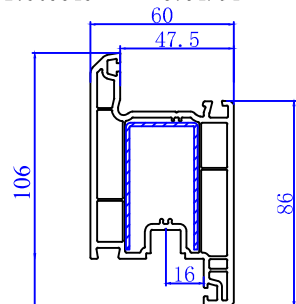

CASEMENT WINDOWS & DOORS

60 Window Frame 310100

I:173253 e:35.38

360100
t=1.5 Iy=1.312
t=2.0 Iy=1.665

60 Window Mullion 310400

I:238033 e:38

360400
t=1.5 Iy=1.201
t=2.0 Iy=1.522

60 Inward Window Sash 310200

I:254407 e:38.37

360200
t=1.5 Iy=1.553
t=2.0 Iy=1.986

60 Outward Window Sash 310300

I:291580 e:40.31

Movable Mullion 321600

67.8+03

360300
t=1.5 Iy=1.740
t=2.0 Iy=2.213

361200
t=1.5 Iy=1.146
t=2.0 Iy=1.454

60 Z Mullion 311200

I:223789 e:37.55

60 Door Frame 310500

I:313519 e:40.23

360500
t=1.5 Iy=1.913
t=2.0 Iy=2.433

60 Outward Door Sash 311300

I:909546 e:54.43

360600
t=1.5 Iy=3.443
t=2.0 Iy=4.421

60 Inward Door Sash 310600

I:909546 e:54.94

360600
t=1.5 Iy=3.443
t=2.0 Iy=4.421

62 Double Track Sliding Frame 310800

88 Triple Track Sliding Frame 310900

I:163555

e:27.74

I:217051