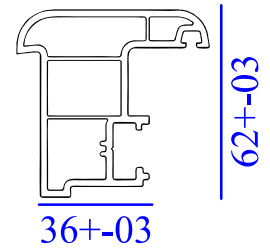

CASEMENT WINDOWS & DOORS

60 Window Frame 310100

I:173253 e:35.38

360100
t=1.5 Iy=1.312
t=2.0 Iy=1.665

60 Window Mullion 310400

I:238033 e:38

360400
t=1.5 Iy=1.201
t=2.0 Iy=1.522

60 Inward Window Sash 310200

I:254407 e:38.37

360200
t=1.5 Iy=1.553
t=2.0 Iy=1.986

60 Outward Window Sash 310300

I:291580 e:40.31

Movable Mullion 321600

67.8+03

360300
t=1.5 Iy=1.740
t=2.0 Iy=2.213

361200
t=1.5 Iy=1.146
t=2.0 Iy=1.454

60 Z Mullion 311200

I:223789 e:37.55

60 Door Frame 310500

I:313519 e:40.23

360500
t=1.5 Iy=1.913
t=2.0 Iy=2.433

60 Outward Door Sash 311300

I:909546 e:54.43

360600
t=1.5 Iy=3.443
t=2.0 Iy=4.421

60 Inward Door Sash 310600

I:909546 e:54.94

360600
t=1.5 Iy=3.443
t=2.0 Iy=4.421

62 Double Track Sliding Frame 310800

88 Triple Track Sliding Frame 310900

I:163555

e:27.74

I:217051