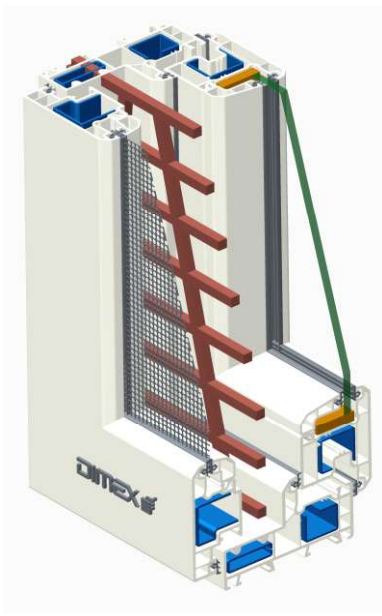

CASEMENT WINDOWS & DOORS

60 Window Frame 310100

I:173253 e:35.38

360100
t=1.5 Iy=1.312
t=2.0 Iy=1.665

60 Window Mullion 310400

I:238033 e:38

360400
t=1.5 Iy=1.201
t=2.0 Iy=1.522

60 Inward Window Sash 310200

Hurricane Bar

VILLA WINDOWS PROFILES

Villa Window Mosquito Sash 330020

330010
 Villa Window Outer

60 Outward Window Sash 310300

I:291580 e:40.31

667900

(667800)