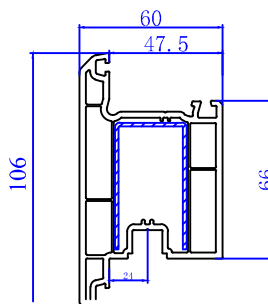

CASEMENT WINDOWS & DOORS

60 Window Frame 310100

I:173253 e:35.38

360100
t=1.5 Iy=1.312
t=2.0 Iy=1.665

60 Window Mullion 310400

I:238033 e:38

360400
t=1.5 Iy=1.201
t=2.0 Iy=1.522

60 Inward Window Sash 310200

60 Z Mullion 311200

I:223789 e:37.55

60 Door Frame 310500

I:313519 e:40.23

360500
t=1.5 Iy=1.913
t=2.0 Iy=2.433

60 Outward Door Sash 311300

I:909546 e:54.43

360600
t=1.5 Iy=3.443
t=2.0 Iy=4.421

60 Inward Door Sash 310600

I:909546 e:54.94

360600
t=1.5 Iy=3.443
t=2.0 Iy=4.421

62 Double Track Sliding Frame 310800

88 Triple Track Sliding Frame 310900

I:163555

e:27.74

I:217051