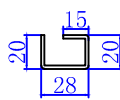

CASEMENT WINDOWS & DOORS

60 Window Frame 310100

I:173253 e:35.38

360100
t=1.5 Iy=1.312
t=2.0 Iy=1.665

60 Window Mullion 310400

I:238033 e:38

360400
t=1.5 Iy=1.201
t=2.0 Iy=1.522

60 Inward Window Sash 310200

I:254407 e:38.37

360200
t=1.5 Iy=1.553
t=2.0 Iy=1.986

60 Outward Window Sash 310300

I:291580 e:40.31

Movable Mullion 321600

67.8+03

360300
t=1.5 Iy=1.740
t=2.0 Iy=2.213

361200
t=1.5 Iy=1.146
t=2.0 Iy=1.454

60 Z Mullion 311200

I:223789 e:37.55

60 Door Frame 310500

I:313519 e:40.23

360500
t=1.5 Iy=1.913
t=2.0 Iy=2.433

60 Outward Door Sash 311300

I:909546 e:54.43

360600
t=1.5 Iy=3.443
t=2.0 Iy=4.421