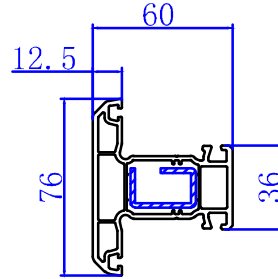

CASEMENT WINDOWS & DOORS

60 Window Frame 310100

I:173253 e:35.38

360100
t=1.5 Iy=1.312
t=2.0 Iy=1.665

60 Window Mullion 310400

I:238033 e:38

360400
t=1.5 Iy=1.201
t=2.0 Iy=1.522

60 Inward Window Sash 310200

I:254407 e:38.37

360200
t=1.5 Iy=1.553
t=2.0 Iy=1.986

60 Outward Window Sash 310300

I:291580 e:40.31

Movable Mullion 321600

67.8+03

360300
t=1.5 Iy=1.740
t=2.0 Iy=2.213

361200
t=1.5 Iy=1.146
t=2.0 Iy=1.454

60 Z Mullion 311200

I:223789 e:37.55

60 Door Frame 310500

I:313519 e:40.23

360500
t=1.5 Iy=1.913
t=2.0 Iy=2.433

60 Outward Door Sash 311300

I:909546 e:54.43

360600
t=1.5 Iy=3.443
t=2.0 Iy=4.421