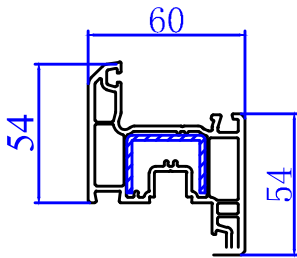

CASEMENT WINDOWS & DOORS

60 Window Frame 310100

I:173253 e:35.38

360100
t=1.5 Iy=1.312
t=2.0 Iy=1.665

60 Window Mullion 310400

I:238033 e:38

360400
t=1.5 Iy=1.201
t=2.0 Iy=1.522

60 Inward Window Sash 310200

I:254407 e:38.37

360200
t=1.5 Iy=1.553
t=2.0 Iy=1.986

60 Outward Window Sash 310300

I:291580 e:40.31

Movable Mullion 321600

67.8+03

360300
t=1.5 Iy=1.740
t=2.0 Iy=2.213

361200
t=1.5 Iy=1.146
t=2.0 Iy=1.454

60 Z Mullion 311200

I:223789 e:37.55

60 Door Frame 310500

I:313519 e:40.23

360500
t=1.5 Iy=1.913
t=2.0 Iy=2.433

60 Outward Door Sash 311300

I:909546 e:54.43

360600
t=1.5 Iy=3.443
t=2.0 Iy=4.421

Hurricane Bar

VILLA WINDOWS PROFILES

Villa Window Mosquito Sash 330020

330010
 Villa Window Outer

60 Outward Window Sash 310300

I:291580 e:40.31

667900

(667800)