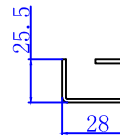

CASEMENT WINDOWS & DOORS

60 Window Frame 310100

I:173253 e:35.38

360100
t=1.5 Iy=1.312
t=2.0 Iy=1.665

60 Window Mullion 310400

I:238033 e:38

360400
t=1.5 Iy=1.201
t=2.0 Iy=1.522

60 Inward Window Sash 310200

I:254407 e:38.37

360200
t=1.5 Iy=1.553
t=2.0 Iy=1.986

60 Outward Window Sash 310300

I:291580 e:40.31

Movable Mullion 321600

67.8+03

360300
t=1.5 Iy=1.740
t=2.0 Iy=2.213

361200
t=1.5 Iy=1.146
t=2.0 Iy=1.454

60 Z Mullion 311200

I:223789 e:37.55

60 Door Frame 310500

I:313519 e:40.23

360500
t=1.5 Iy=1.913
t=2.0 Iy=2.433

60 Outward Door Sash 311300

I:909546 e:54.43

360600
t=1.5 Iy=3.443
t=2.0 Iy=4.421

60 Inward Door Sash 310600

I:909546 e:54.94

360600
t=1.5 Iy=3.443
t=2.0 Iy=4.421

62 Double Track Sliding Frame 310800

88 Triple Track Sliding Frame 310900

I:163555

e:27.74

I:217051