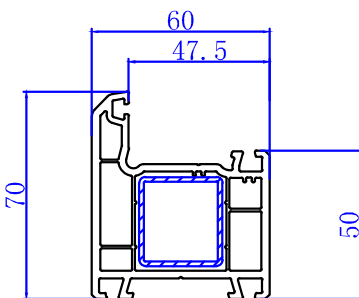

CASEMENT WINDOWS & DOORS

60 Window Frame 310100

I:173253 e:35.38

360100
t=1.5 Iy=1.312
t=2.0 Iy=1.665

60 Window Mullion 310400

I:238033 e:38

360400
t=1.5 Iy=1.201
t=2.0 Iy=1.522

60 Inward Window Sash 310200

I:254407 e:38.37

360200
t=1.5 Iy=1.553
t=2.0 Iy=1.986

60 Outward Window Sash 310300

I:291580 e:40.31

Movable Mullion 321600

67.8+03

360300
t=1.5 Iy=1.740
t=2.0 Iy=2.213

361200
t=1.5 Iy=1.146
t=2.0 Iy=1.454

60 Z Mullion 311200

I:223789 e:37.55

60 Door Frame 310500

I:313519 e:40.23

360500
t=1.5 Iy=1.913
t=2.0 Iy=2.433

60 Outward Door Sash 311300

I:909546 e:54.43

360600
t=1.5 Iy=3.443
t=2.0 Iy=4.421

60 Inward Door Sash 310600

I:909546 e:54.94

360600
t=1.5 Iy=3.443
t=2.0 Iy=4.421

62 Double Track Sliding Frame 310800

88 Triple Track Sliding Frame 310900

I:163555

e:27.74

I:217051