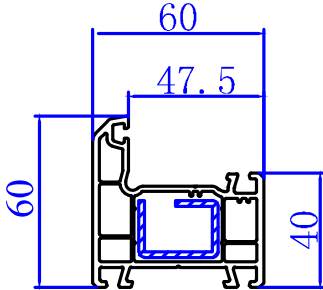

CASEMENT WINDOWS & DOORS

60 Window Frame 310100

I:173253 e:35.38

360100
t=1.5 Iy=1.312
t=2.0 Iy=1.665

60 Window Mullion 310400

I:238033 e:38

360400
t=1.5 Iy=1.201
t=2.0 Iy=1.522

60 Inward Window Sash 310200

I:254407 e:38.37

360200
t=1.5 Iy=1.553
t=2.0 Iy=1.986

60 Outward Window Sash 310300

I:291580 e:40.31

Movable Mullion 321600

67.8+03

360300
t=1.5 Iy=1.740
t=2.0 Iy=2.213

361200
t=1.5 Iy=1.146
t=2.0 Iy=1.454

60 Z Mullion 311200

I:223789 e:37.55

60 Door Frame 310500

I:313519 e:40.23

360500
t=1.5 Iy=1.913
t=2.0 Iy=2.433

60 Outward Door Sash 311300

I:909546 e:54.43

360600
t=1.5 Iy=3.443
t=2.0 Iy=4.421