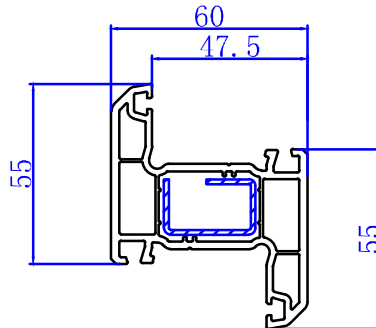

CASEMENT WINDOWS & DOORS

60 Window Frame 310100

I:173253 e:35.38

360100
t=1.5 Iy=1.312
t=2.0 Iy=1.665

60 Window Mullion 310400

I:238033 e:38

360400
t=1.5 Iy=1.201
t=2.0 Iy=1.522

60 Inward Window Sash 310200

I:254407 e:38.37

360200
t=1.5 Iy=1.553
t=2.0 Iy=1.986

60 Outward Window Sash 310300

I:291580 e:40.31

Movable Mullion 321600

67.8+03

360300
t=1.5 Iy=1.740
t=2.0 Iy=2.213

361200
t=1.5 Iy=1.146
t=2.0 Iy=1.454

60 Z Mullion 311200

I:223789 e:37.55

60 Door Frame 310500

I:313519 e:40.23

360500
t=1.5 Iy=1.913
t=2.0 Iy=2.433

60 Outward Door Sash 311300

I:909546 e:54.43

360600
t=1.5 Iy=3.443
t=2.0 Iy=4.421

60 Inward Door Sash 310600

I:909546 e:54.94

360600
t=1.5 Iy=3.443
t=2.0 Iy=4.421

62 Double Track Sliding Frame 310800

88 Triple Track Sliding Frame 310900

I:163555

e:27.74

I:217051