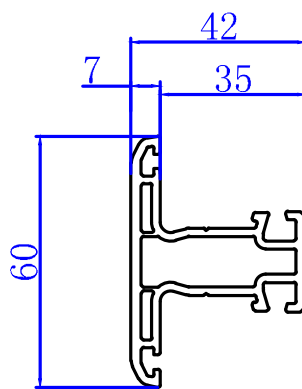

60 Z Mullion 311200

I:223789 e:37.55

60 Door Frame 310500

I:313519 e:40.23

360500
t=1.5 Iy=1.913
t=2.0 Iy=2.433

60 Outward Door Sash 311300

I:909546 e:54.43

360600
t=1.5 Iy=3.443
t=2.0 Iy=4.421

60 Inward Door Sash 310600

I:909546 e:54.94

360600
t=1.5 Iy=3.443
t=2.0 Iy=4.421

62 Double Track Sliding Frame 310800

88 Triple Track Sliding Frame 310900

I:163555

e:27.74

I:217051

e:27.2

88 Sliding Mullion 311700

88 Fixed Frame 311500

I:84048

e:30.00

I:134315

e:31.86

88 Cover Profile 320700