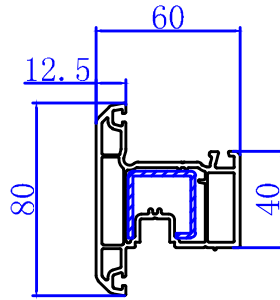

CASEMENT WINDOWS & DOORS

60 Window Frame 310100

I:173253 e:35.38

360100
t=1.5 Iy=1.312
t=2.0 Iy=1.665

60 Window Mullion 310400

I:238033 e:38

360400
t=1.5 Iy=1.201
t=2.0 Iy=1.522

60 Inward Window Sash 310200

I:254407 e:38.37

360200
t=1.5 Iy=1.553
t=2.0 Iy=1.986

60 Outward Window Sash 310300

I:291580 e:40.31

Movable Mullion 321600

67.8+03

360300
t=1.5 Iy=1.740
t=2.0 Iy=2.213

361200
t=1.5 Iy=1.146
t=2.0 Iy=1.454

60 Z Mullion 311200

I:223789 e:37.55

60 Door Frame 310500

I:313519 e:40.23

360500
t=1.5 Iy=1.913
t=2.0 Iy=2.433

60 Outward Door Sash 311300

I:909546 e:54.43

360600
t=1.5 Iy=3.443
t=2.0 Iy=4.421