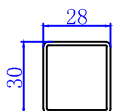

CASEMENT WINDOWS & DOORS

60 Window Frame 310100

I:173253 e:35.38

360100
t=1.5 Iy=1.312
t=2.0 Iy=1.665

60 Window Mullion 310400

I:238033 e:38

360400
t=1.5 Iy=1.201
t=2.0 Iy=1.522

60 Inward Window Sash 310200

I:254407 e:38.37

360200
t=1.5 Iy=1.553
t=2.0 Iy=1.986

60 Outward Window Sash 310300

I:291580 e:40.31

Movable Mullion 321600

67.8+03

360300
t=1.5 Iy=1.740
t=2.0 Iy=2.213

361200
t=1.5 Iy=1.146
t=2.0 Iy=1.454

60 Z Mullion 311200

I:223789 e:37.55

60 Door Frame 310500

I:313519 e:40.23

360500
t=1.5 Iy=1.913
t=2.0 Iy=2.433

60 Outward Door Sash 311300

I:909546 e:54.43

360600
t=1.5 Iy=3.443
t=2.0 Iy=4.421

60 Inward Door Sash 310600

I:909546 e:54.94

360600
t=1.5 Iy=3.443
t=2.0 Iy=4.421

62 Double Track Sliding Frame 310800

88 Triple Track Sliding Frame 310900

I:163555

e:27.74

I:217051